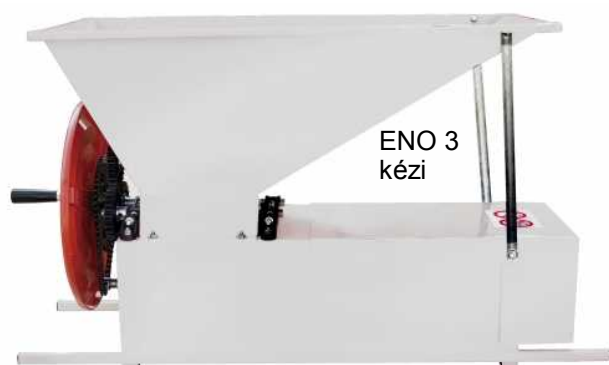

## ENO INOX minőségi bortartályok hatalmas választékban!

Úszófedéssel, tömlőzárral, króm csapteleppel.

## ENO minőségi zúzó-bogyózók hatalmas választékban!

INOX, festett vagy zománcozott  
Kézi vagy 1 LE / 750 W motorral  
Teljesen vagy részben saválló  
1000 - 1800 kg / h teljesítmény  
220 mm darálóhenger  
Opcióként cefreszivattyúval is

Festett vagy zománcozott MINI ENO, ENO 1  
Rendelhető INOX garattal  
220 mm darálóhenger  
500 - 700 kg / h teljesítmény

**ENOITALIA**  
TopLine