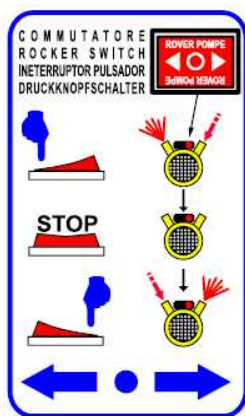

**hermes**  
1946 óta magyar  
tulajdonban  
[www.hermesafesz.hu](http://www.hermesafesz.hu)

Egyedi igényeket is  
kielégítünk!

Termékeinket keresse bolt-,  
és értékesítő hálózatunkban!

Önfelszívós szivattyúk tiszta víz, tej, bor és sós víz szivattyúzásához, saválló változatban is

BE-M 20

Változtatható szívás/nyomás irány

BE-M 20	1700 l/óra
BE-M 25	2400 l/óra
BE-M 30	5000 l/óra
BE-M 40	6500 l/óra
BE-M 50	15000 l/óra

Bor-, sör- és gyümölcslé átfejtő szivattyúk 6, 12 és 18 szűrőlappal, bronzlapáttal