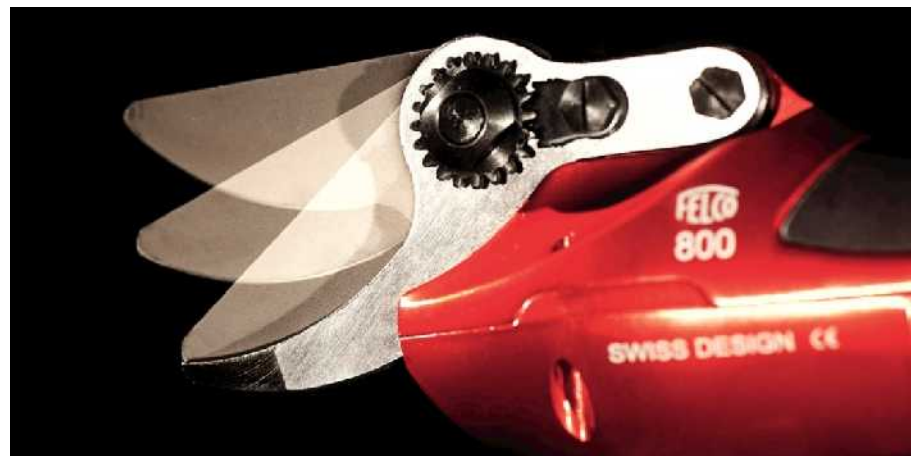

Legfőbb tulajdonságok

Pengék

- Kiváló minőségű edzett acél.
- A pengék bevonata megkönnyíti a súrlódást és csökkenti az energiafelhasználást

Mikrometrikus állíthatóság

- Finombeállítási lehetőség a két penge távolsága között.

Legfőbb tulajdonságok

Cserélhető vágófejek

- Normál, vékony és patavágo fej lehetőségek.
- Átalakító készlet FELCO 800-ból FELCO 810-re.

Precíziós öntvény alumínium burkolat

- Optimális hőelvezetés.
- Kiváló mechanikai ellenállás és stabilitás.
- Kitűnő szigetelés.
- Élettartam garancia.

Főbb tulajdonságok

Csúszásmentes bevonat

- Kényelmes markolat a biztos fogásért.
- Maximális eszközvédelem.
- Fokozott biztonság.

Elsőosztályú vágófej

- A ravasz pontosan mutatja a vágófej helyzetét.
- Kontrollált metszés, precíz vágás.
- Gyors és intenzív munka.
- Kis gally, kis nyílás !